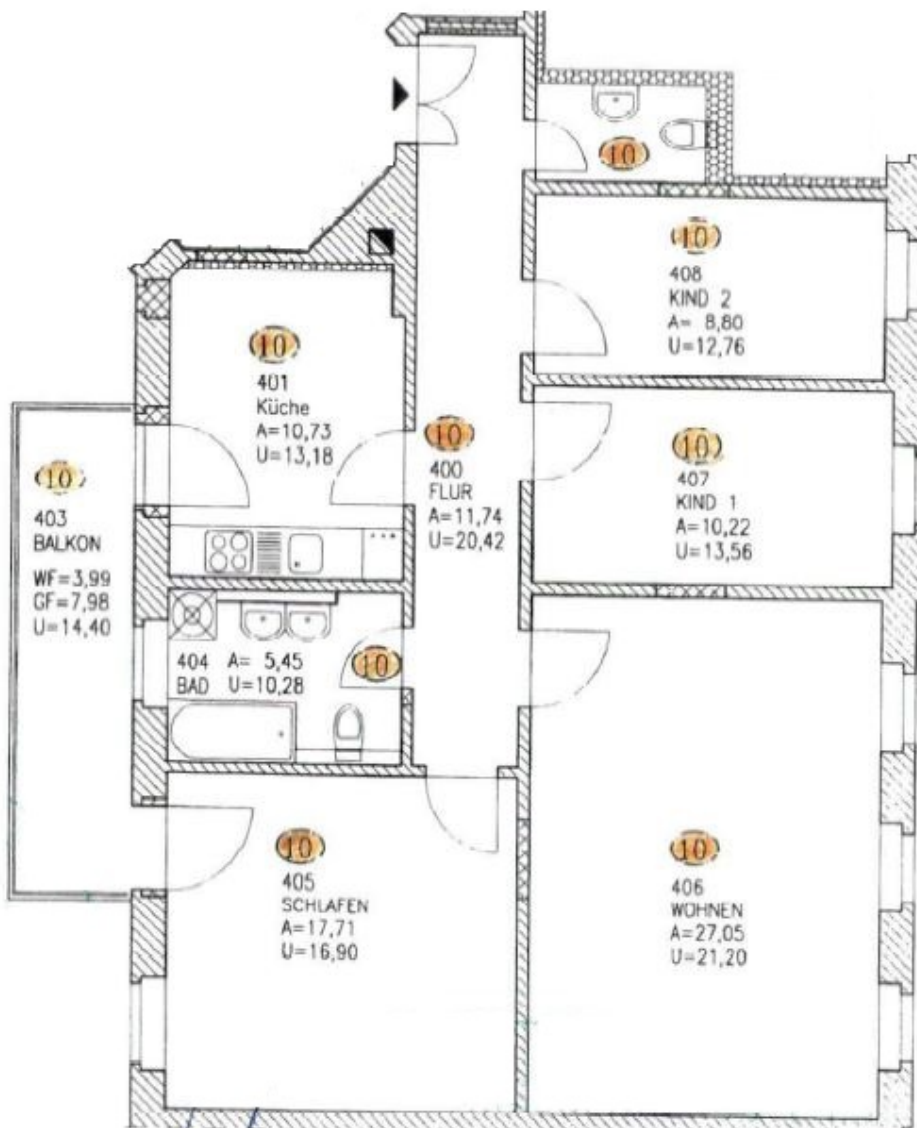

**Wohnfläche** 102 m<sup>2</sup>

**Zimmer** 4

**Baujahr** 1900

### Ausstattung

Die Wohnung ist seit dem 01.03.2014 vermietet. Die Wohnfläche von 102 m<sup>2</sup> verteilt sich sehr angenehm auf das Wohnzimmer, das Schlafzimmer und die beiden Kinderzimmer. Die Küche und der Flur sind recht geräumig. Die helle & freundliche Wohnung verfügt zu dem über eine großen Balkon in Südwestausrichtung, der von der Küche und dem hofseitigen Zimmer, die Mieter nutzen dies als Wohnzimmer, aus zu erreichen ist. Weiterhin überzeugt die Wohnung mit einem modernen Tageslichtbad, dem Gäste-WC und der gut ausgestatteten Einbauküche.

## Für Anleger: Sonnige 4-Raumwohnung mit großem Balkon

Hausansicht 2025 1.

Hausansicht

Bild

Fassade

Eingang

Treppeneingang