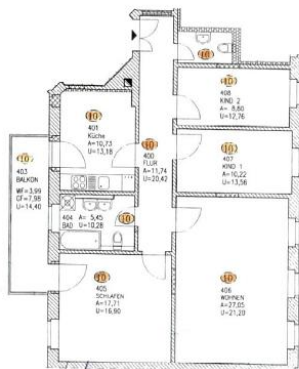

### Ausstattung

Die Wohnung ist seit dem 01.03.2014 vermietet. Die Wohnfläche von 102 m<sup>2</sup> verteilt sich sehr angenehm auf das Wohnzimmer, das Schlafzimmer und die beiden Kinderzimmer. Die Küche und der Flur sind recht geräumig. Die helle & freundliche Wohnung verfügt zu dem über eine großen Balkon in Südwestausrichtung, der von der Küche und dem hofseitigen Zimmer, die Mieter nutzen dies als Wohnzimmer, aus zu erreichen ist. Weiterhin überzeugt die Wohnung mit einem modernen Tageslichtbad, dem Gäste-WC und der gut ausgestatteten Einbauküche.

## Für Anleger: Sonnige 4-Raumwohnung mit großem Balkon

Grundriss

## Für Anleger: Sonnige 4-Raumwohnung mit großem Balkon

Hausansicht 2025 1.

Hausansicht

Bild

Fassade

Eingang

Treppeneingang