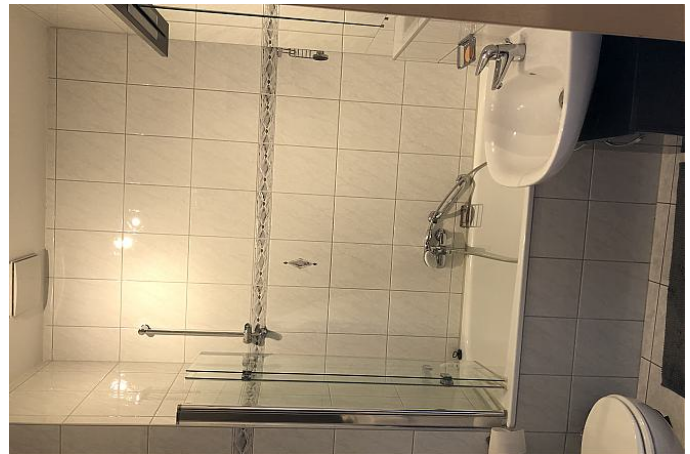

Wohnfläche 72,87 m²

Zimmer 3

Baujahr 1900

Ausstattung

Die sehr schön geschnittene Wohnung verfügt über drei Zimmer, einen großen Balkon in Südwestausrichtung, eine Küche, ein innenliegendes Bad mit Badewanne sowie eine praktische Abstellkammer. Der Flur, die Küche und das Bad sind gefliest. Die Wohnräume sind noch mit Auslegware versehen. Zur Wohnung gehört ein separates Kellerabteil. Im Keller gibt es zu dem einen zentralen Waschmaschinenraum. In den letzten Jahren wurde die Balkonanlage des Hauses erneuert und eine neue Heizung mit Brennwerttechnik eingebaut. Was nun noch ansteht, ist die Erneuerung der Stränge und damit verbunden eine komplette Baderneuerung inkl. Fliesen und Sanitäreinrichtungen. Die Kostenschätzungen des Architekten beläuft sich auf ca. 25.000 € für die Wohnung, die noch perspektivisch auf den Kaufpreis hinzukommen.

- Heizungsart: Zentral
- Bad: Wanne
- Fahrstuhl: Personen
- Boden: Teppich
- Unterkellert: Keller

Objektbeschreibung

Das Objekt Holbeinstr. 19 wurde im Jahr 1997 von einem Bauträger rekonstruiert. Das imposante Eckhaus in bester Lage im Herzen Schleußigs überzeugt mit seiner unglaublich beeindruckenden Fassade und dem pompösen Treppenhaus. Was wirklich selten ist – ein Fahrstuhl in einem Altbau! Besonders beliebt, und auch hier vorhanden, der Blick ins Grüne vom Balkon, typisch Schleußig, mit seinem schönen großen alten Baumbestand. Die ETW befindet sich zudem in unmittelbarer Nähe zur Weißen Elster – ein ganz besonderes Wohnflair mit hoher Lebensqualität.

Schleußig Freie 3-Raum-ETW - Gestalten Sie Ihr neues Zuhause selbst!

Grundriss

Schleußig Freie 3-Raum-ETW - Gestalten Sie Ihr neues Zuhause selbst!

Schleußig Freie 3-Raum-ETW - Gestalten Sie Ihr neues Zuhause selbst!

Hausansicht Holbeinstr. 19

Flur

Küche

Bad

Referenzbild Wohnzimmer

Referenzbild Schlafzimmer

Schleußig Freie 3-Raum-ETW - Gestalten Sie Ihr neues Zuhause selbst!

Referenzbild Kinderzimmer